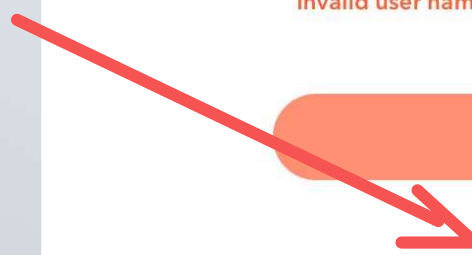

AA

ajax.webuntis.com

Heute 29.10.2022

**Städt.
Burggymnasium
Essen**

[Schule wechseln](#)

Fehlermeldung

Wenn Sie Ihr Passwort vergessen haben, lassen Sie sich ein neues Passwort zusenden.

WebUntis Login